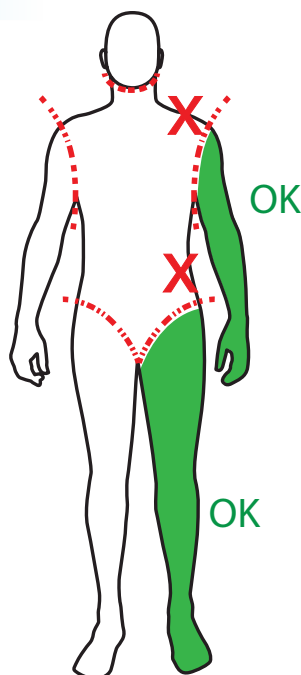

Ako sa penalizuje:

Zlý tvar - 0b, dobrý tvar 1b. Zápis 0, alebo 1.
Blok je za dva body - ako sa hodnotí :

1. Ak je chyba v prvom tvare bloku - zápis 0, 1
2. Ak je chyba v prechode - zápis 1, 0
3. Ak je chyba v druhom tvare bloku - zápis 1, 0
4. Ak je chyba v prvom tvare aj v prechode- zápis 0, 0
5. Ak je chyba v prvom tvare aj v druhom tvare - zápis 0, 0

Kedy je platný úchop

RUKA

Platný úchop /grip/ za ruku - je priestor celej ruky od ramenného kĺbu až po prsty na dlani. - vid' nákres .
/Úchop nad kĺbom, krk s hlavou, to je grip neplatný, čiže foul/

NOHA

Platný úchop /grip/ za nohu - je priestor celej nohy od bederného kĺbu až po chodilo. - vid' nákres .
/Úchop nad kĺbom, je grip neplatný, čiže foul/

Povinné točenie

Indikátor smeru povinnej otáčky skupiny alebo jednotlivca pri prechodoch.

- Tvary a bloky sa **môžu** v ktorejkoľvek časti zoskoku zrkadliť.
- Pozície športovcov v tvaroch nie sú fixné. Športovci si môžu miesta medzi sebou ľubovoľne vymeniť. Dôležité je držanie tvaru, ktoré sa musí zhodovať s nákresom.